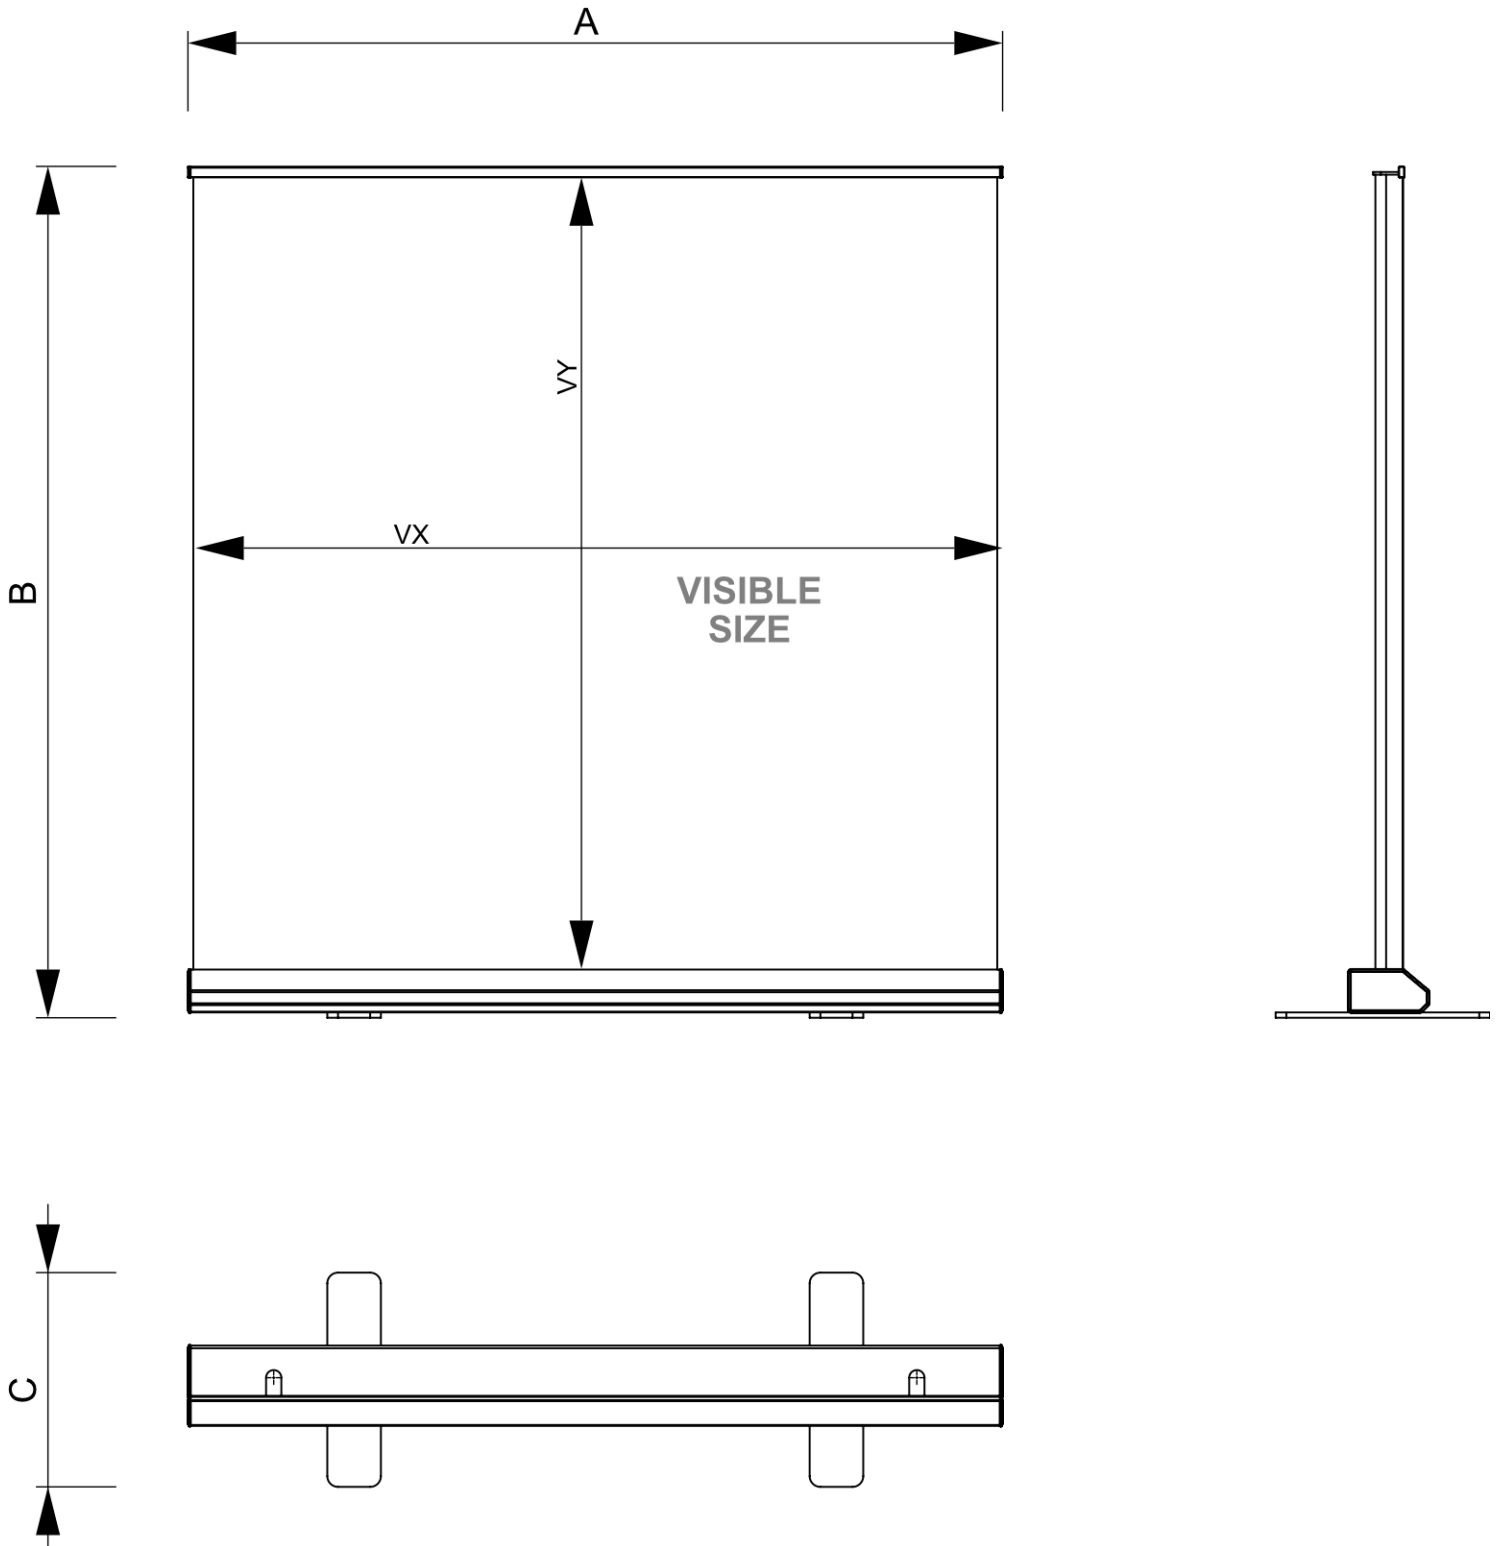

PRODUKT ARKUSZ

Roll-Banner Extreme 200 x 170-300 cm

RBEX200

- Roll-Banner Extreme 200 x 170-300 cm 2 Nogi
- Teleskopowy wspornik umożliwiający regulację wysokości od 170-300cm
- Boczne zaślepki ze stali w kolorze srebrnym

PRODUKT ARKUSZ

Roll-Banner Extreme 200 x 170-300 cm

RBEX200

PRODUKT ARKUSZ

Roll-Banner Extreme 200 x 170-300 cm

RBEX200

PODSTAWOWE INFORMACJE

SKU	Sizes (mm) (A x B x C)	Format (mm)	Widoczny rozmiar (mm) (VXxVY)	Rozstaw otworów (mm) (XxY)
RBEX200	2029 x 3132 x 400	2000 x 3000 mm	2000 x 3000 mm	-

Orientacja	Weight (kg)
Pionowy	11,16

INFORMACJE O OPAKOWANIU

Pakowanie 1 (mm)	Pakowanie 2 (mm)	Pakowanie 3 (mm)
2120 x 180 x 160	-	-

Ilość na palecie	Waga palety (kg)	Typ palety
30	405	EUR

WIĘCEJ INFORMACJI