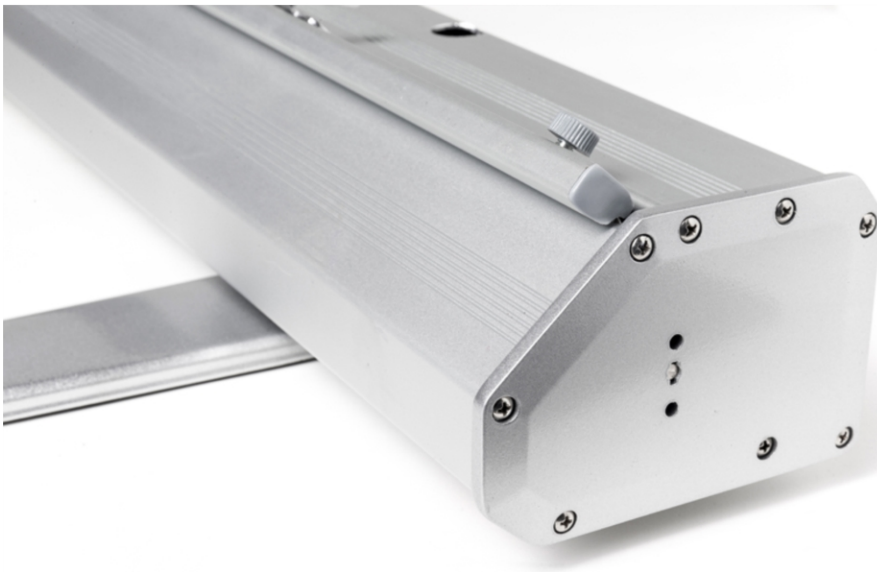

PRODUKT ARKUSZ

Roll-Banner Extreme 200 x 170-300 cm

RBEX200

- Roll-Banner Extreme 200 x 170-300 cm 2 Nogi
- Teleskopowy wspornik umożliwiający regulację wysokości od 170-300cm
- Boczne zaślepki ze stali w kolorze srebrnym

PRODUKT ARKUSZ

Roll-Banner Extreme 200 x 170-300 cm

RBEX200

PRODUKT ARKUSZ

Roll-Banner Extreme 200 x 170-300 cm

RBEX200

PODSTAWOWE INFORMACJE

SKU	Sizes (mm) (A x B x C)	Format (mm)	Widoczny rozmiar (mm) (VXxVY)	Rozstaw otworów (mm) (XxY)
RBEX200	2029 x 3132 x 400	2000 x 3000 mm	2000 x 3000 mm	-